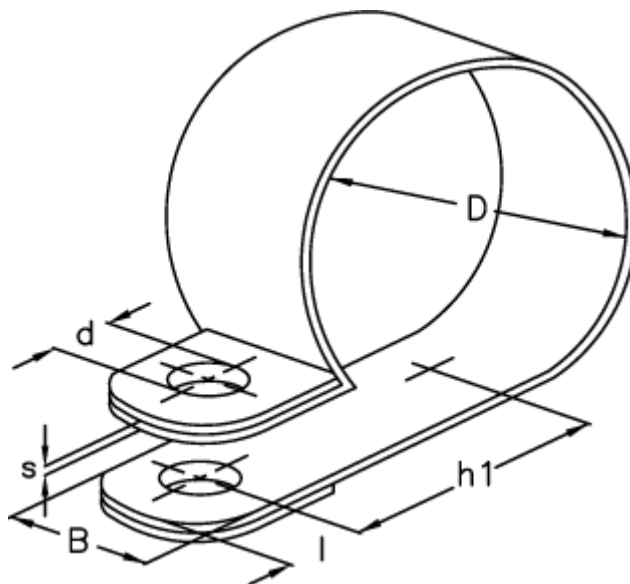

Varenummer: 024116915022

Beskrivelse: Norma rørbøjle RS 1. 22/15 W1

## Mål

---

Bredde B	= 15
d	= 6.4
Diameter D	= 22
h1	= 20.7
l	= 6.0
s	= 0.8